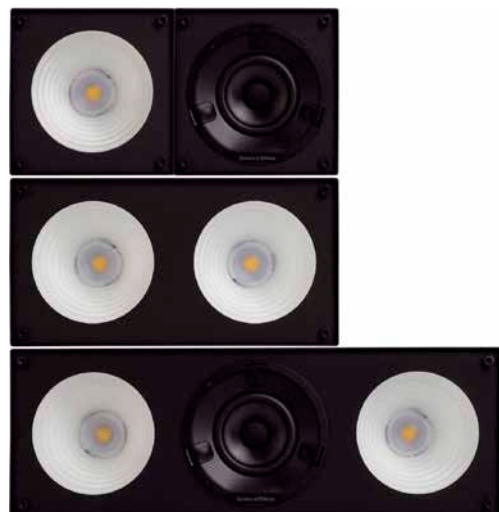

FORDERN SIE DAS XLINE KOMPLETTPROGRAMM AN!